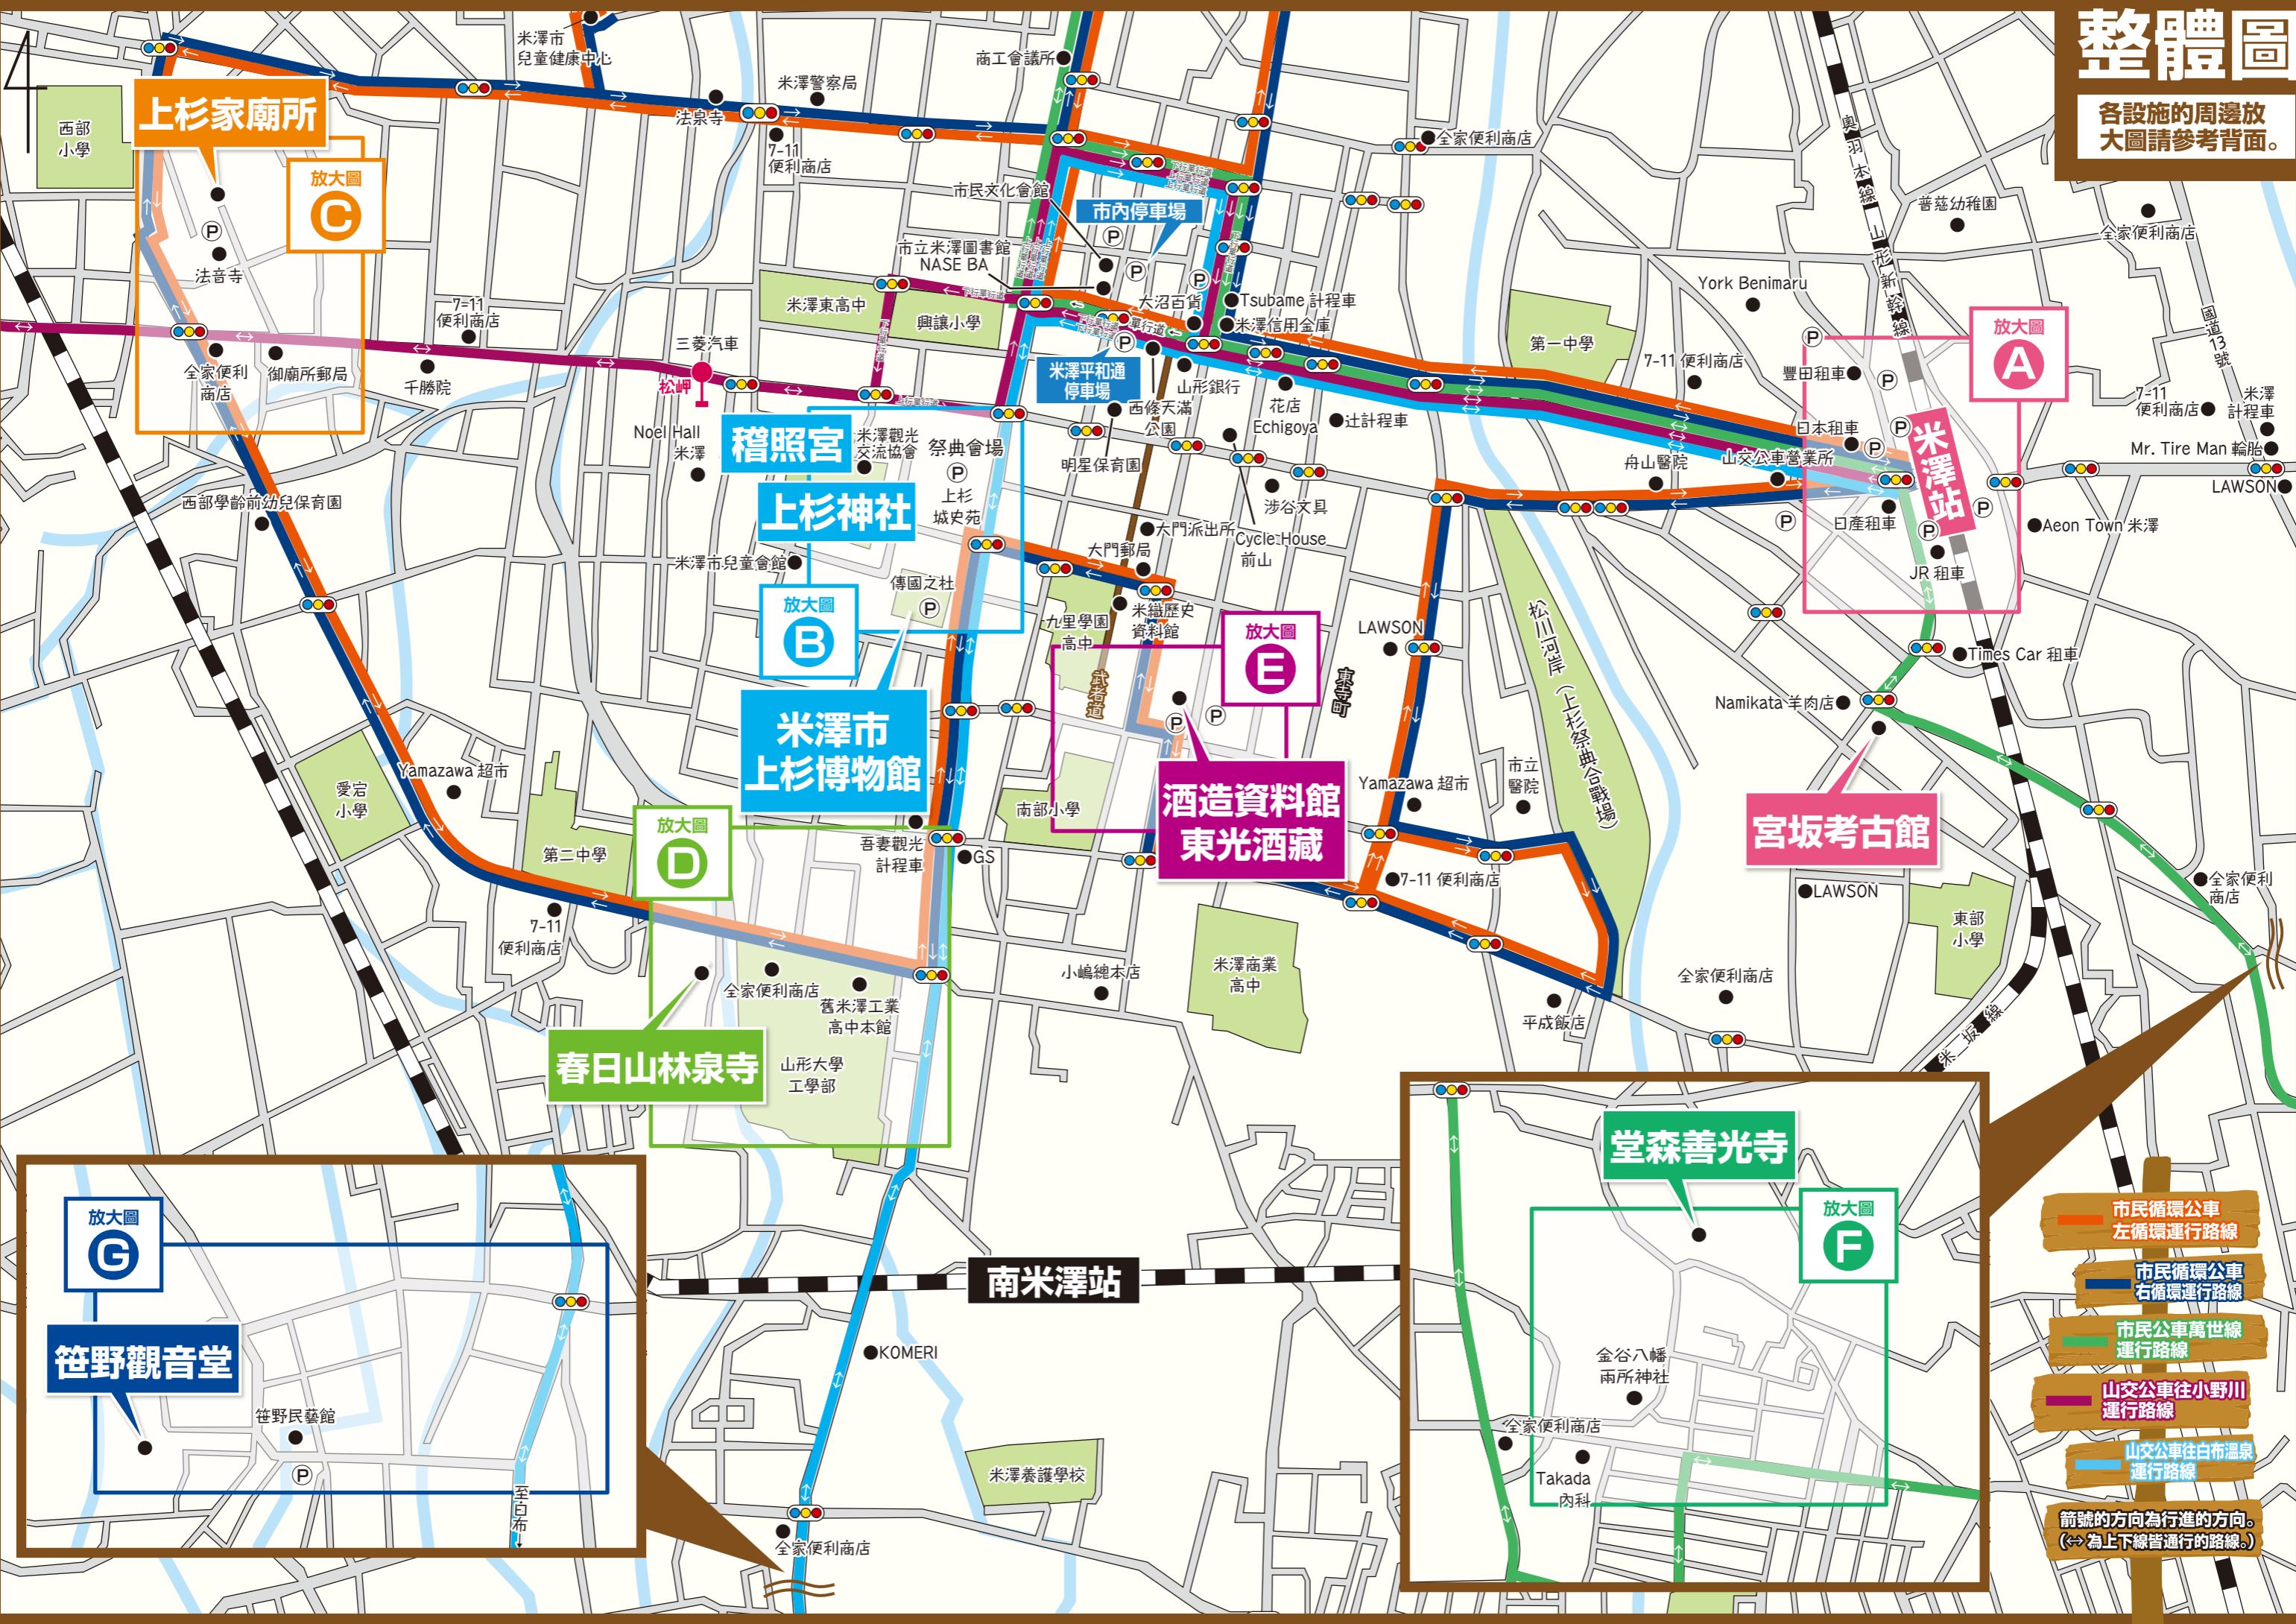

整體圖

各設施的周邊放大圖請參考背面。

- 市民循環公車
左循環運行路線
- 市民循環公車
右循環運行路線
- 市民公車萬世線
運行路線
- 山交公車往小野川
運行路線
- 山交公車往白布溫泉
運行路線

箭號的方向為行進的方向。
(↔ 為上下線皆通行的路線。)